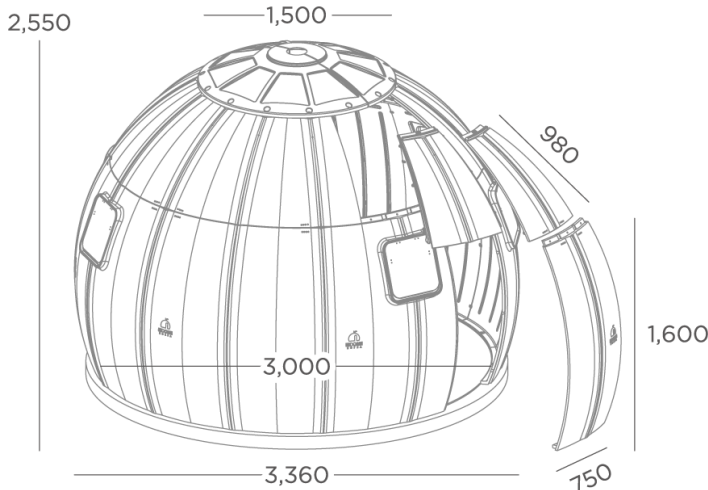

レンタル・販売します！！

パネル組み立て式
床面積7.1m²

ドームテント

使い方は無限大！！

様々な用途で快適空間を実現します

組み立ては **EASY**
使い勝手は **FREEDOM**
楽しみ方は **INFINITY**
たたずむ姿は **SO CUTE** ♡

親しみのあるフォームに充実機能 新たなプライベートルーム

大自然の中でのキャンプにワンランク上の快適さを
予期せぬ自然災害に備えた仮設住居として
自宅やリゾート地での快適なテレワーク空間として
医療現場での仮設処置室・感染症拡大対策として
高い多様性で様々な用途に活躍します！！

仕様	
外寸(mm)	3,360 × 2,550
内寸(mm)	3,280 × 2,350
重量(kg)	300
材質	高密度ポリエチレン(HDPE)

採光ルーフサンバイザー 室内棚 冷暖房エアコン
フード付ベンチレータ(換気扇)
カーテン・網戸(エントランス・窓用)
LEDリングペンダントライト AC100Vコンセント(2口)

レンタルのご用命は