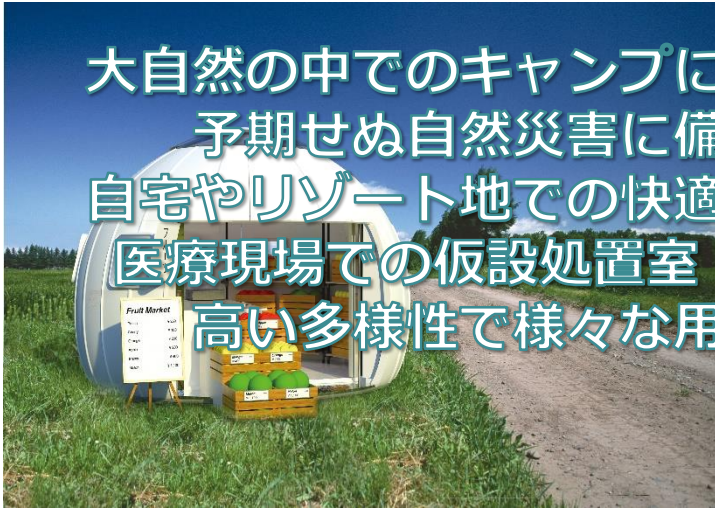

レンタル・販売します！！

パネル組み立て式
床面積7.1m²

ドームテント

使い方は無限大！！

様々な用途で快適空間を実現します

組み立ては **EASY**
使い勝手は **FREEDOM**
楽しみ方は **INFINITY**
たたずむ姿は **SO CUTE** ♡

親しみのあるフォームに充実機能 新たなプライベートルーム

大自然の中でのキャンプにワンランク上の快適さを
予期せぬ自然災害に備えた仮設住居として
自宅やリゾート地での快適なテレワーク空間として
医療現場での仮設処置室・感染症拡大対策として
高い多様性で様々な用途に活躍します！！

仕様	
外寸(mm)	3,360 × 2,550
内寸(mm)	3,280 × 2,350
重量(kg)	300
材質	高密度ポリエチレン(HDPE)

採光ルーフサンバイザー 室内棚 冷暖房エアコン
フード付ベンチレータ(換気扇)
カーテン・網戸(エントランス・窓用)
LEDリングペンダントライト AC100Vコンセント(2口)

レンタルのご用命は